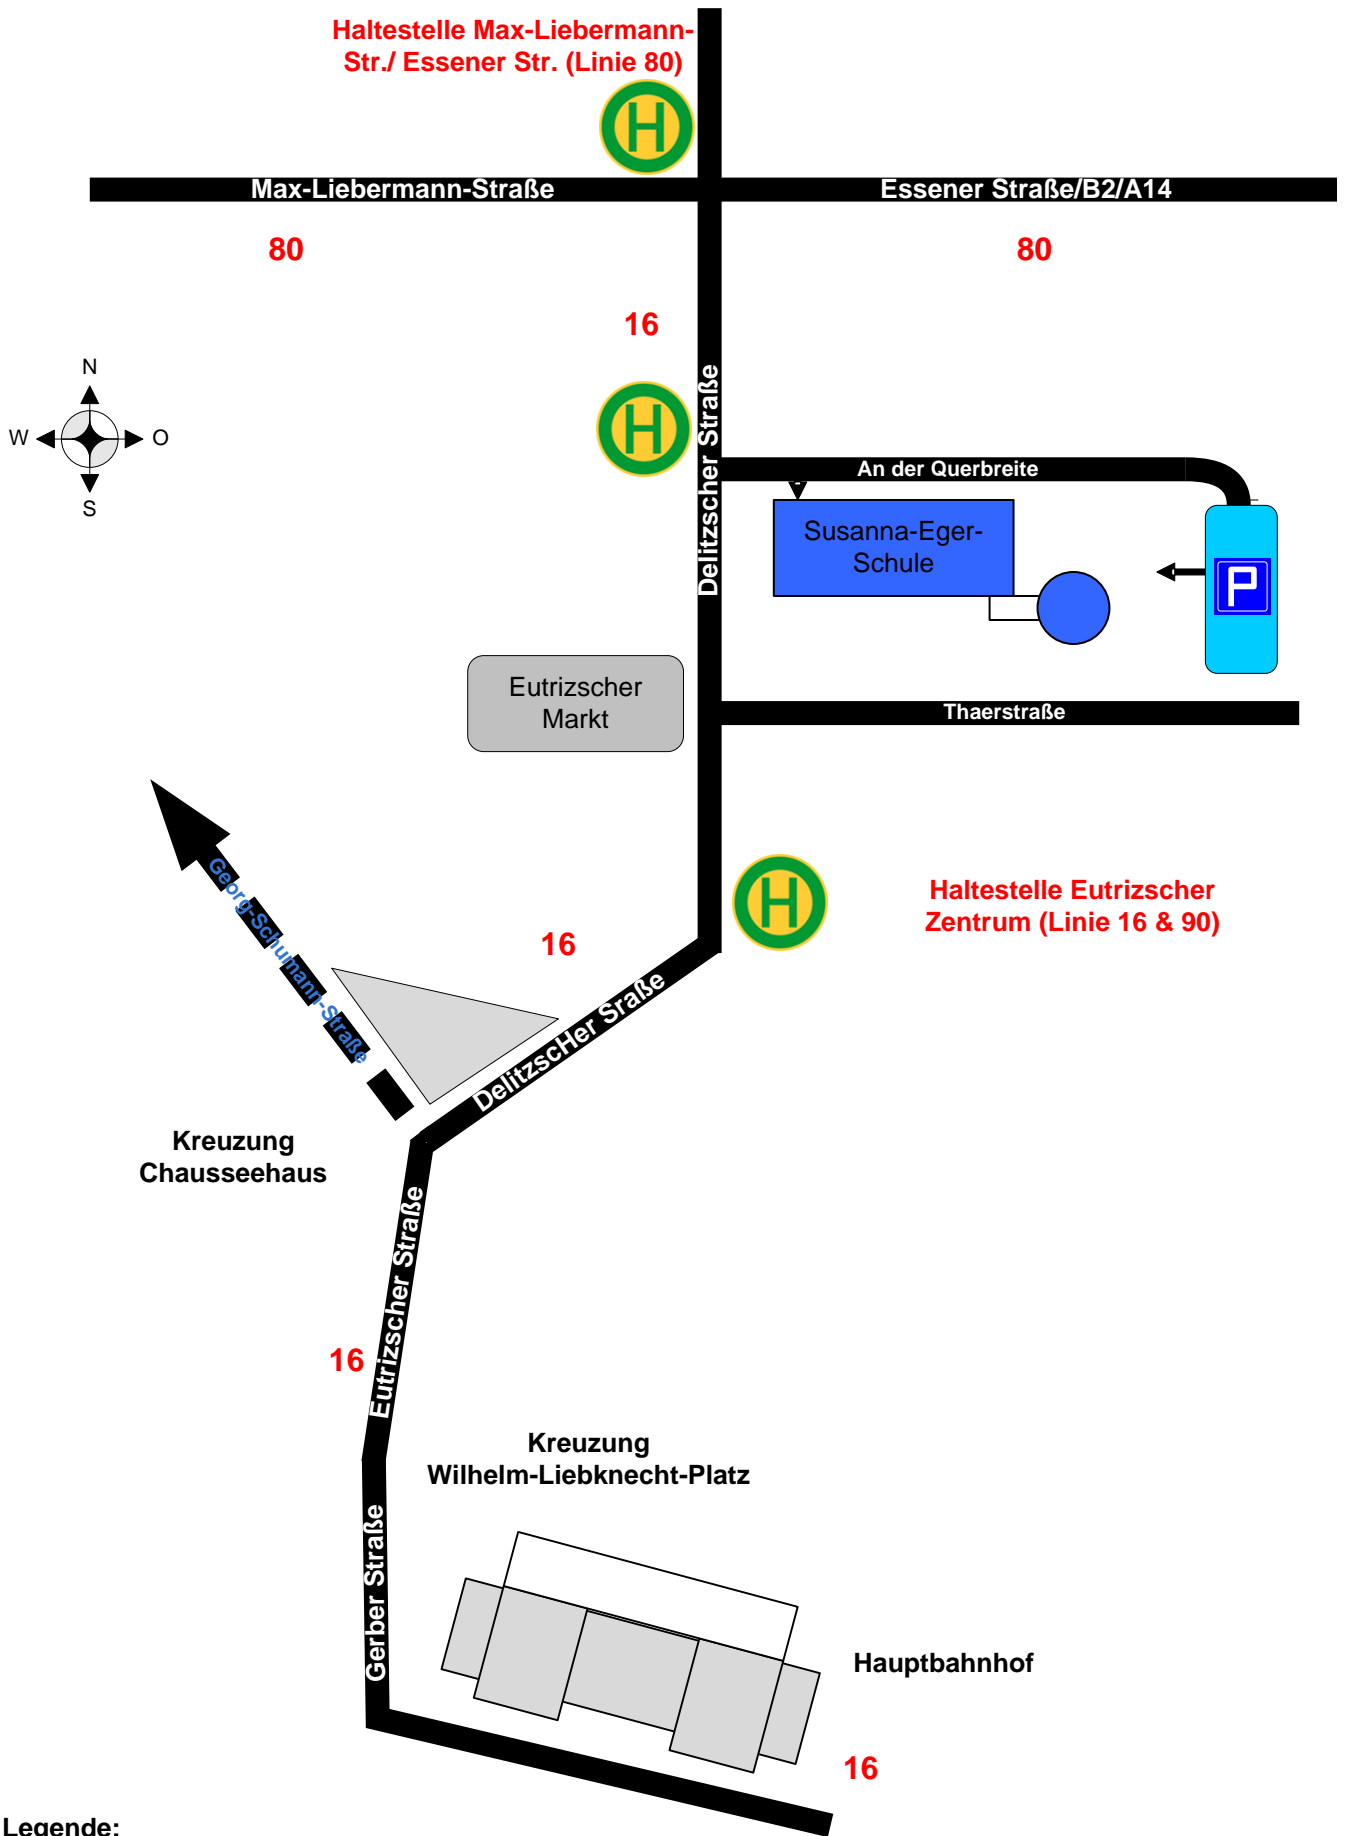

**Wege zur Susanna-Eger-Schule, BSZ der Stadt Leipzig/Hotelfachschule Leipzig  
An der Querbreite 06. 04129 Leipzig**

Legende:

= Haltestelle

16 = Straßenbahnlinie

80/90 = Buslinien